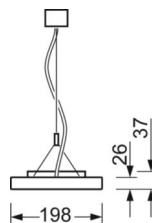

DEEP-LINK

<https://www.regiolum.de/ru/article/60332026660>

Ссылка	LED 5500lm 840
ηLB	100 %
Φ ↓/↑	62 % / 38 %
UGR поп./вдоль дисплей	17.9 / 17.1 65° < 1500cd/m²

Механика

цвет корпуса	белый стандартный для электротехники RAL 9016
размеры (LxWxH/DxH)	1240mm x 198mm x 37mm
вес (нетто)	4.233kg
Вид монтажа	установка отдельных светильников на подвесе, маятниково-подвесные световые полосы

размеры

L	1240 mm	Длина
B	198 mm	Ширина
H	37 mm	Высота
A1	1216 mm	Расстояние между точками крепежа при одиночной установке
A2	1279 mm	Расстояние между точками крепежа, 1-й светильник световой полосы
A3	1342 mm	Расстояние между точками крепежа между светильниками в световой п
P min	150 mm	Минимальная длина подвеса
P max	1900 mm	Максимальная длина подвеса