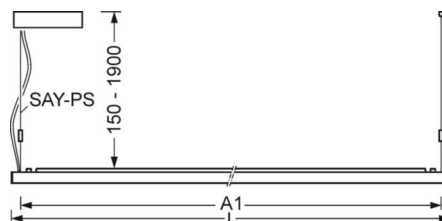

DEEP-LINK

<https://www.regiolum.de/ru/article/60332026660>

Ссылка	LED 5500lm 840
ηLB	100 %
Φ ↓/↑	62 % / 38 %
UGR поп./вдоль дисплей	17.9 / 17.1 65° < 1500cd/m²

Механика

цвет корпуса	белый стандартный для электротехники RAL 9016
размеры (LxWxH/DxH)	1240mm x 198mm x 37mm
вес (нетто)	4.233kg
Вид монтажа	установка отдельных светильников на подвесе, маятниково-подвесные световые полосы

размеры

L	1240 mm	Длина
B	198 mm	Ширина
H	37 mm	Высота
A1	1216 mm	Расстояние между точками крепежа при одиночной установке
A2	1279 mm	Расстояние между точками крепежа, 1-й светильник световой полосы
A3	1342 mm	Расстояние между точками крепежа между светильниками в световой п
P min	150 mm	Минимальная длина подвеса
P max	1900 mm	Максимальная длина подвеса