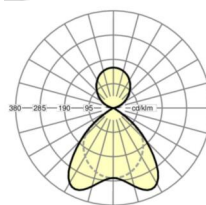

параметры

номер заказа	60332026660
код EAN	4020863322435
номер таможенного тарифа	94051190
Знак прохождения контроля	IP 20, класс защиты I, γ 65° < 1500 cd/m², F, Indoor, CE
Степень ударопрочности IK	IK03
Температура окружения	ta 25°C
Особые свойства	Готовность к IoT «Ready for IoT»
Гарантийный срок	5 лет
Государственные программы поддержки	BEG - государственные субсидии для энергосберегающих зданий (действительна только для Германии)

электротехника

Балласт	Электронный драйвер DALI2 (1 штука)
Мощность системы	43W
сетевое напряжение	230V/50Hz
автоматический предохранитель (пусковой ток)	13 штук/B10, 24 штук/B16, 25 штук/C10, 40 штук/C16
класс энергосбережения/Источник света	B

Оптика

Оснастка	LED, цветопередача/оттенок света CRI ≥ 80 / 4000K
Допуск для координаты цветности (MacAdam)	3SDCM
Номинальный световой поток	5514lm
Срок службы LED	50000h L80/B10 (Tq 25°C)
светоотдача светильников	129lm/W
UGR поп./вдоль	17.9 / 17.1

DEEP-LINK

<https://www.regiolum.de/ru/article/60332026660>

Ссылка	LED 5500lm 840
ηLB	100 %
Φ ↓/↑	62 % / 38 %
UGR поп./вдоль дисплей	17.9 / 17.1 65° < 1500cd/m²